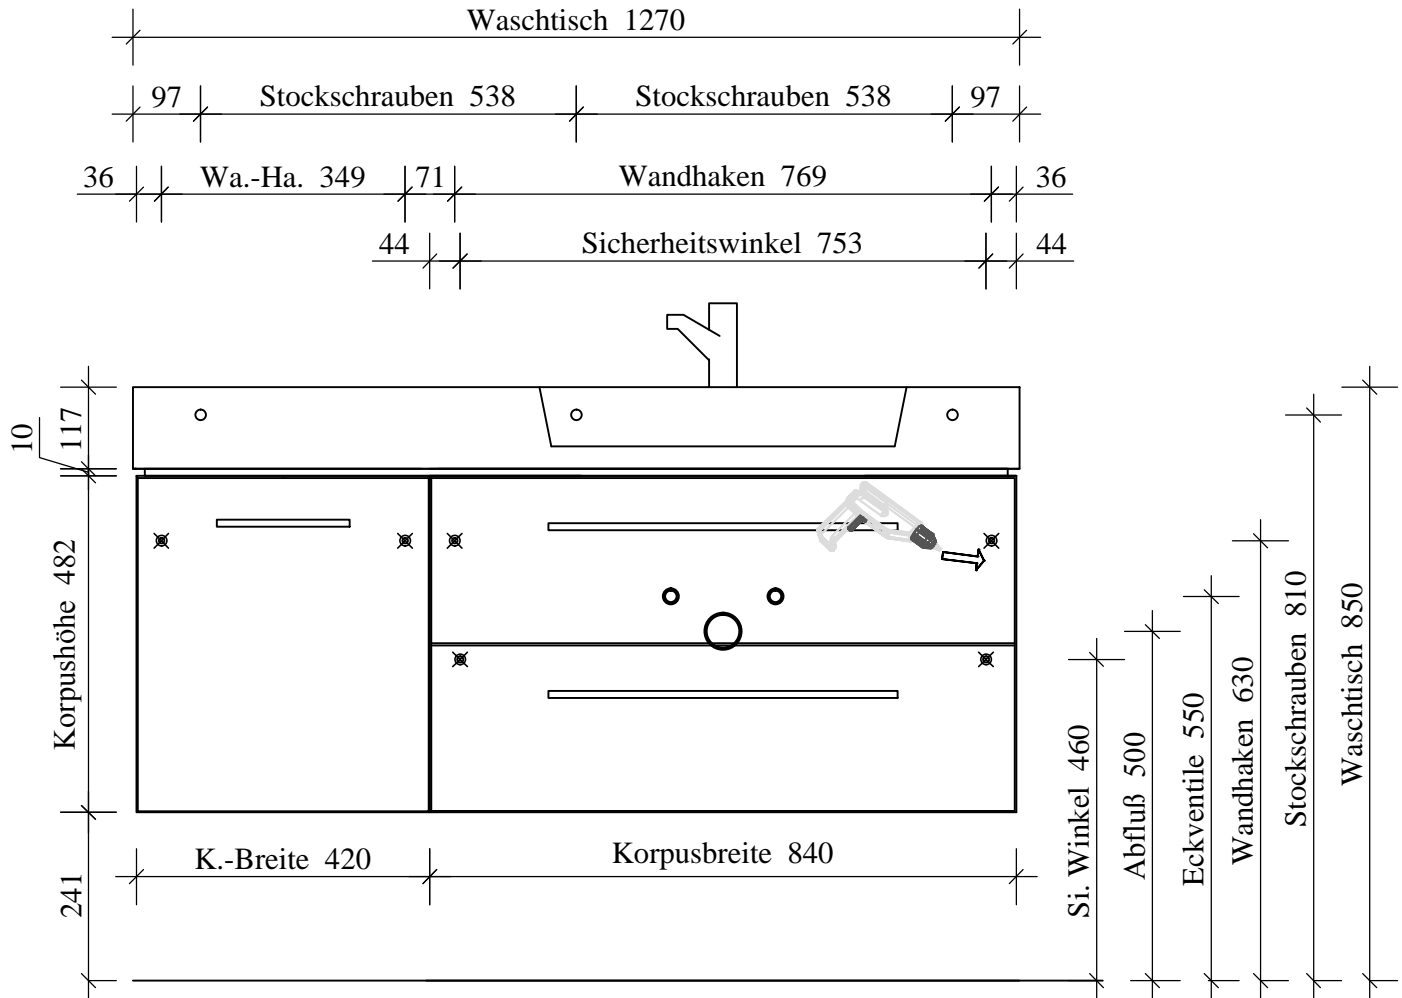

112 MMWTA50-1270-1-R + WU2L3-12 + UST-1-42-L

Bohrlochhöhen für Schraubhaken, Anschlussmaße und Abflusshöhen
drilling point for screw hooks, dimensions for mounting and drain

Der Elektroanschluss ist nur vom Fachmann nach DIN EN 60364 durchzuführen!

VORSICHT

Diese Hinweise dienen der Vermeidung von Sach- und Personenschäden
Bei Missachtung und daraus entstandenen Schäden übernehmen wir keine Haftung .

- Die Montage muß durch fachkundiges Personal erfolgen.
- Beachten Sie die beiliegenden Montageanleitungen.
- Montieren Sie bei Waschtischunterschrank die beiliegenden Zusatzsicherungswinkel.